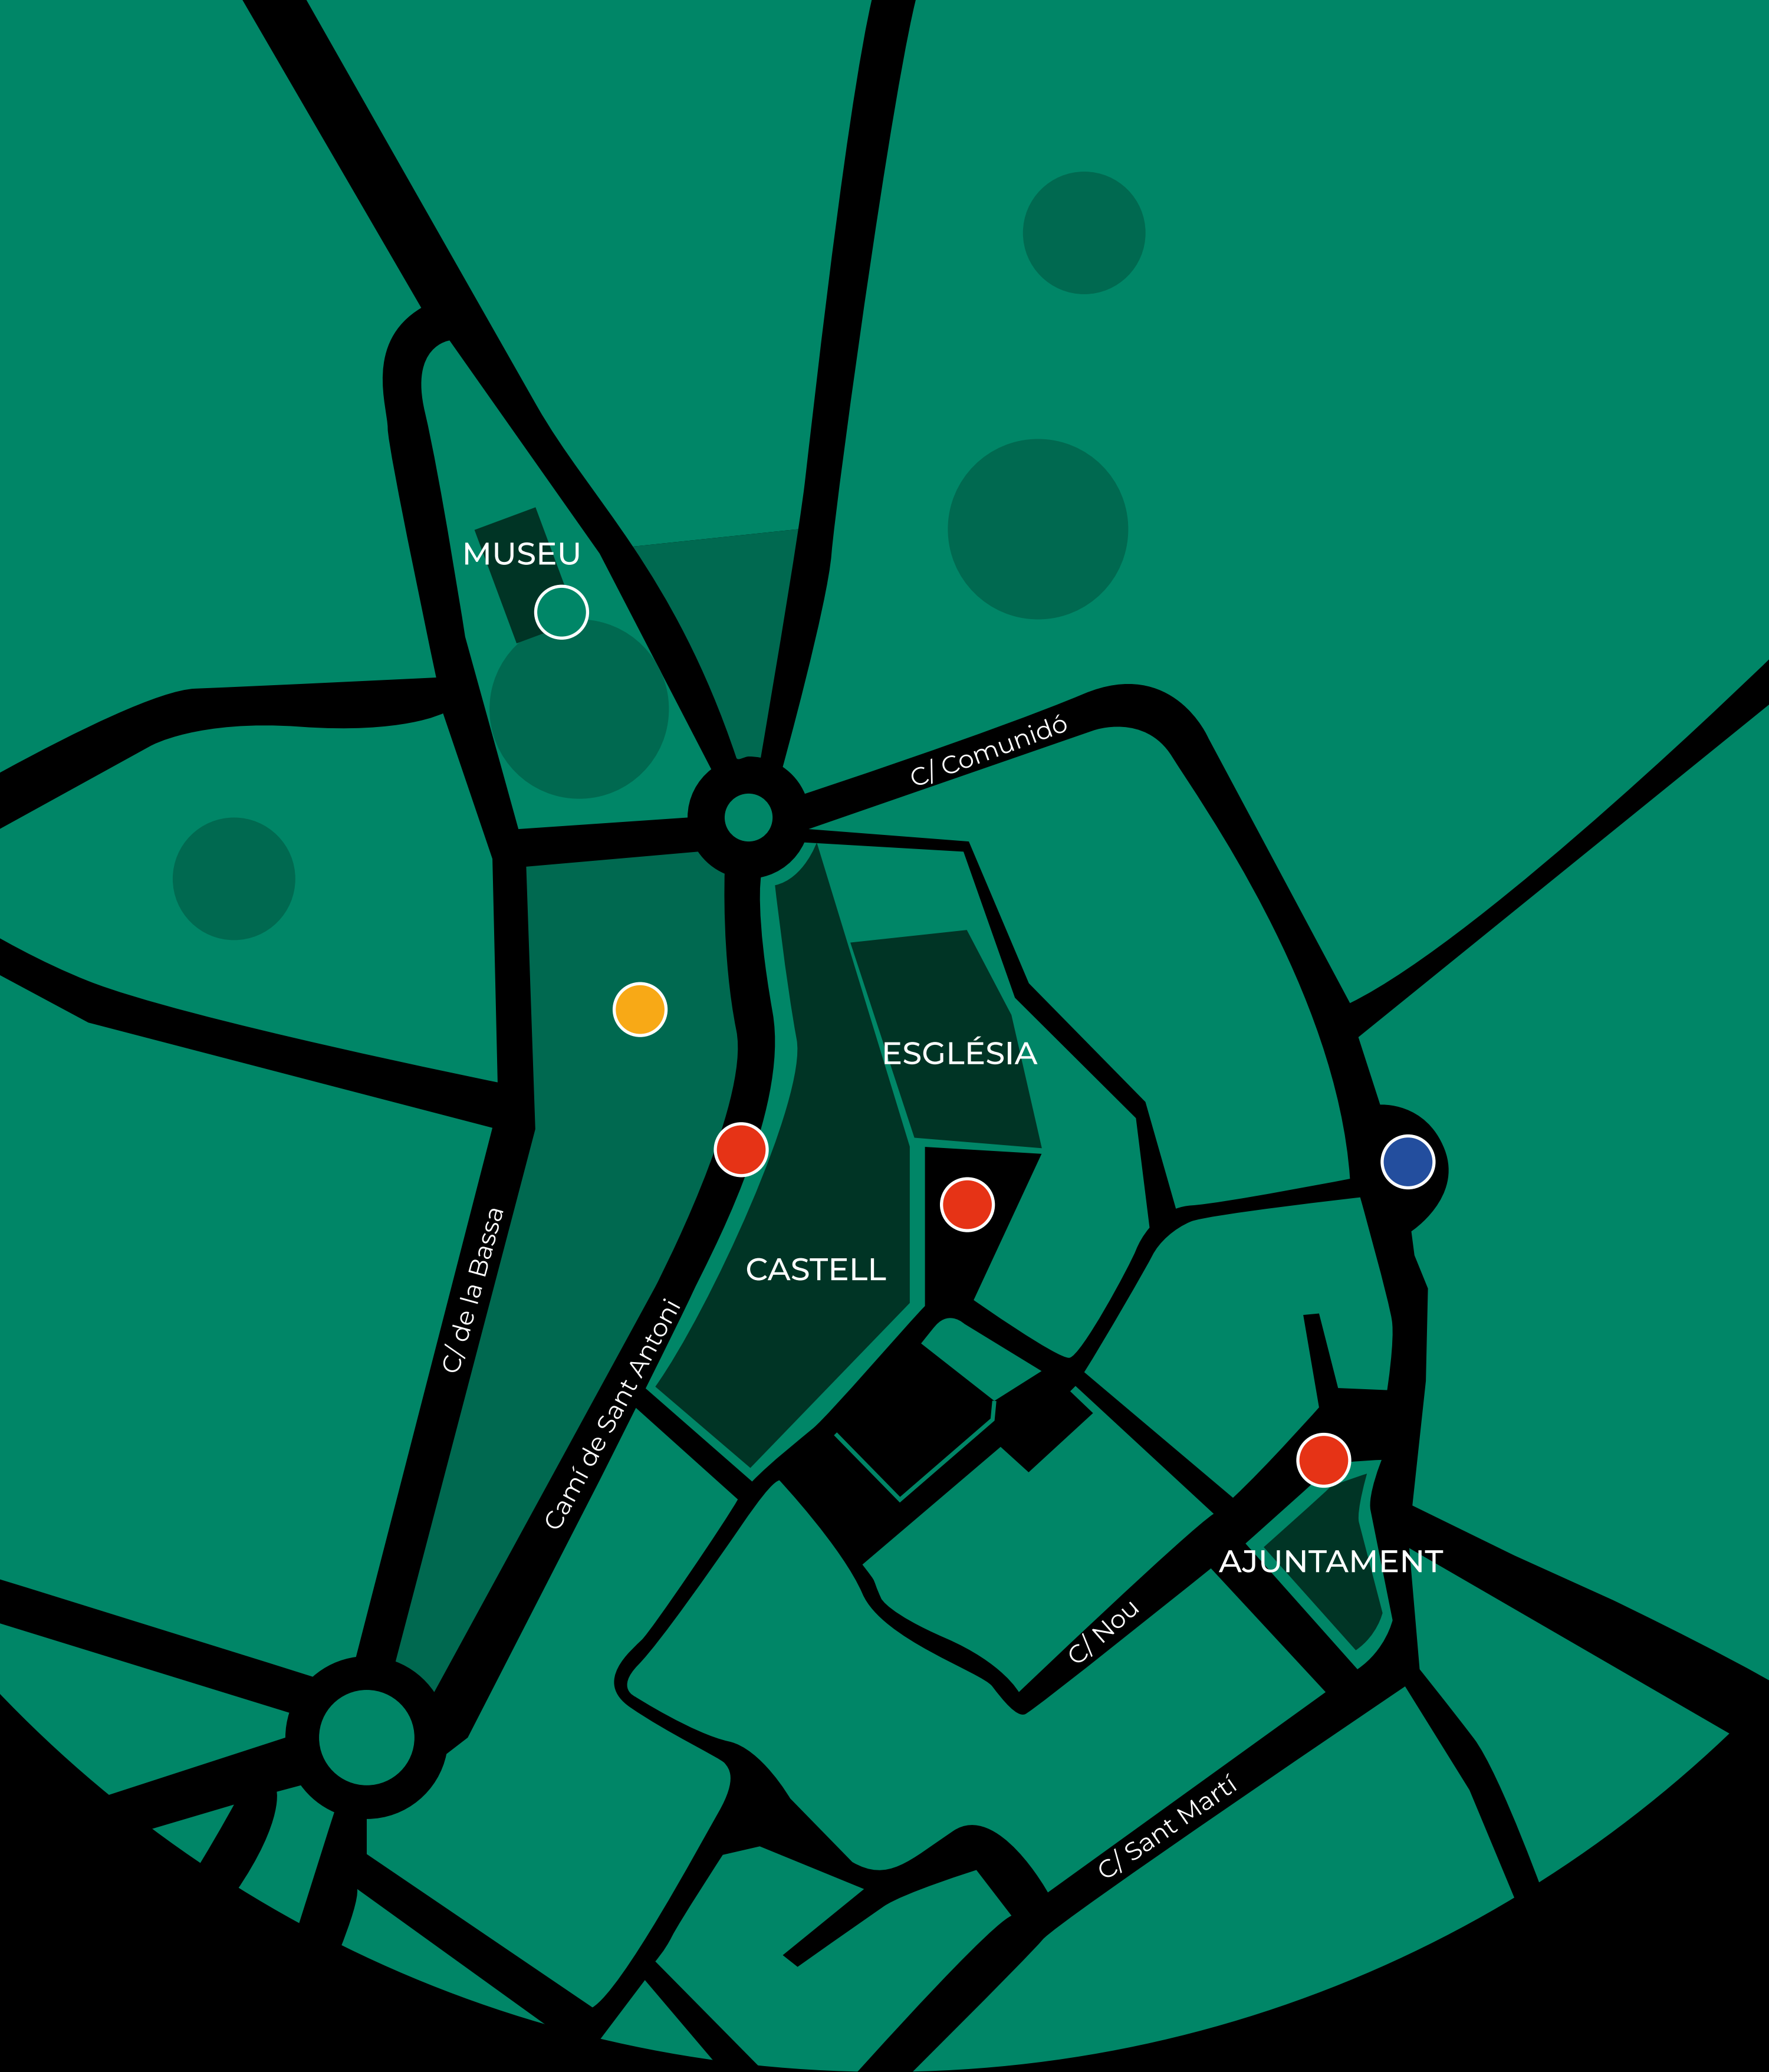

Xerrades
Rituals
Música

Mercat i
parades
esotèriques

Parades
de menjar

Exposició

www.altafulla.cat

Ajuntament d'Altafulla
Turisme

BAIXGAIÀ
CONSORCI TURÍSTIC