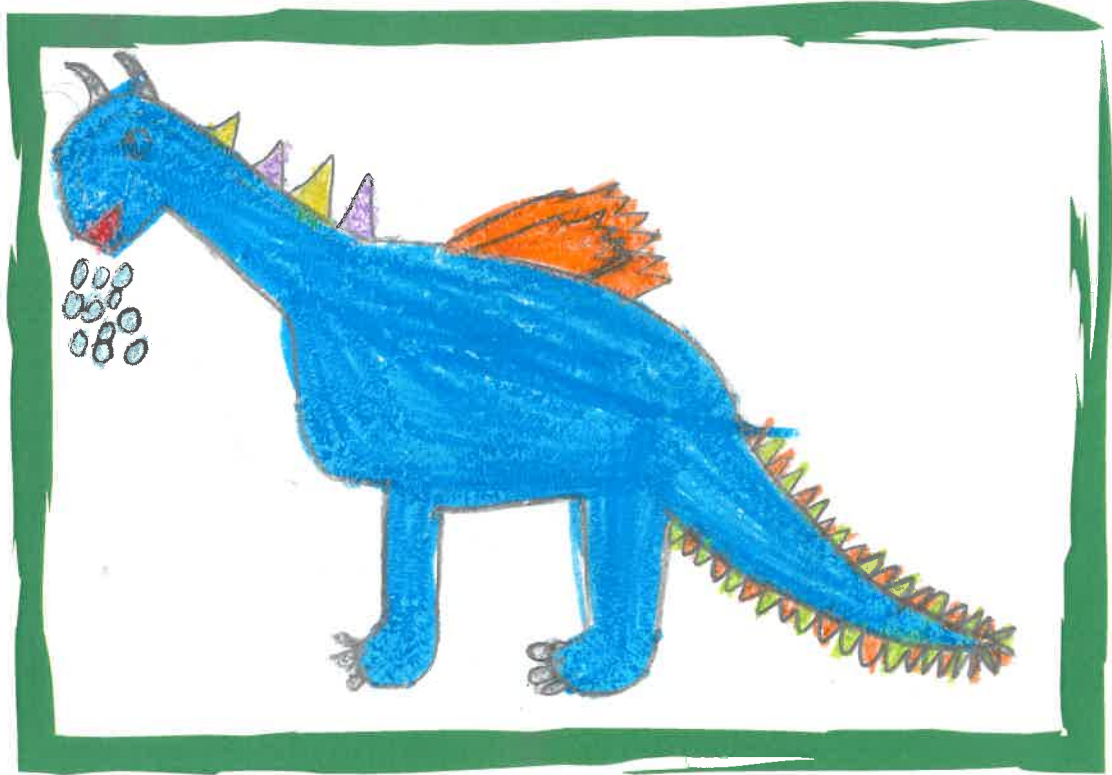

La marea dragona

La dragona Bumblebubbles. Te les punxes
liles i grogas i a la cua son taronjes
i verdes. El seu cap es petit i te dos
ulls i tambee el seu cos es mitja. Te dues
ales i escup bumbolles. Es molt simpatica
i juganera. Menja detot.